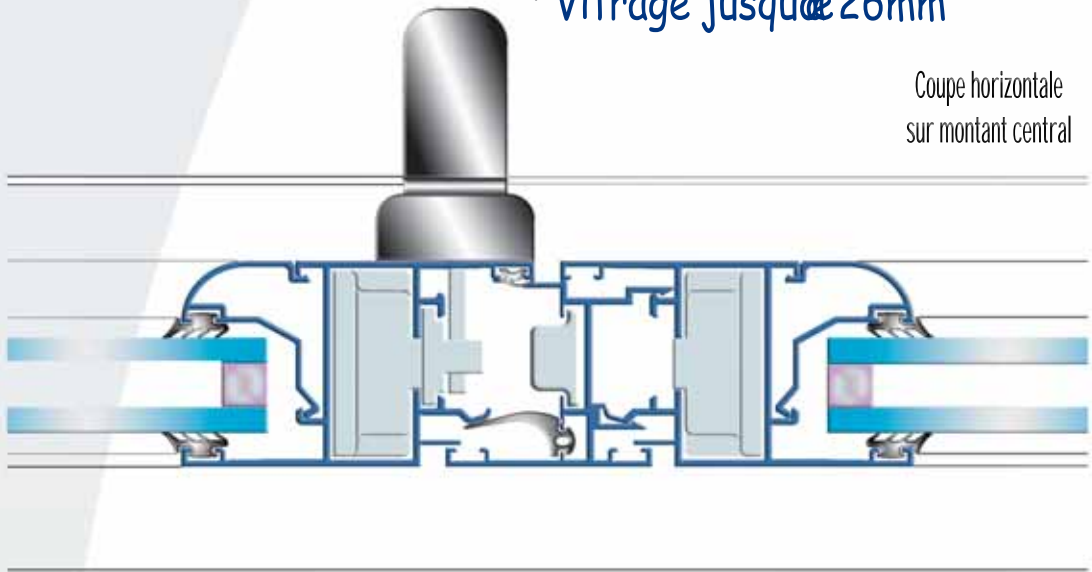

- \* Epaisseur dormant: 40mm
- \* Epaisseur ouvrant: 40mm
- \* Battement plan
- \* Crémone à fermeture multipoints
- \* Rotation sur paumelles réglables
- \* Assemblage dormant à 45°
- \* Assemblage ouvrant à 45°
- \* Vitrage jusqu'à 26mm

Coupe horizontale  
sur montant central

134.5

Coupe horizontale  
sur montant latéral

118

INT.

EXT.

97