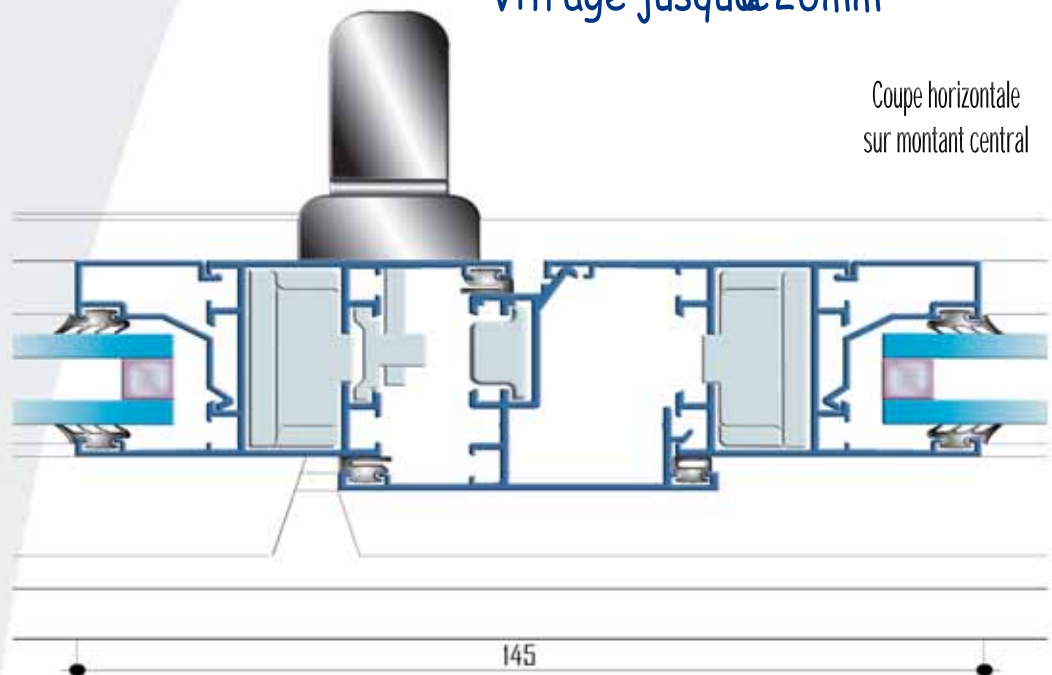

- \* Epaisseur dormant: 40mm
- \* Epaisseur ouvrant: 40mm
- \* Battement à recouvrement
- \* Crémone à fermeture multipoints
- \* Rotation sur paumelles réglables
- \* Assemblage dormant à 45°
- \* Assemblage ouvrant à 45°
- \* Vitrage jusqu'à 26mm

Coupe horizontale  
sur montant central

Coupe horizontale  
sur montant latéral