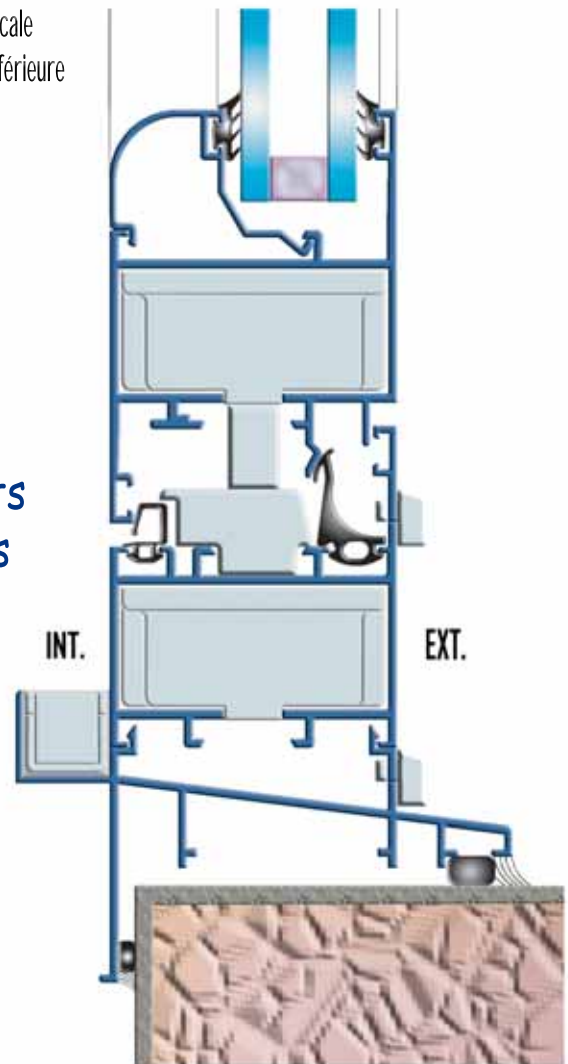

Coupe verticale
sur traverse inférieure

- * Epaisseur dormant: 50mm
- * Epaisseur ouvrant: 50mm
- * Battement plan
- * Crémone à fermeture multipoints
- * Rotation sur paumelles réglables
- * Assemblage dormant à 45°
- * Assemblage ouvrant à 45°
- * Vitrage jusqu'à 36mm

Coupe horizontale
sur montant central