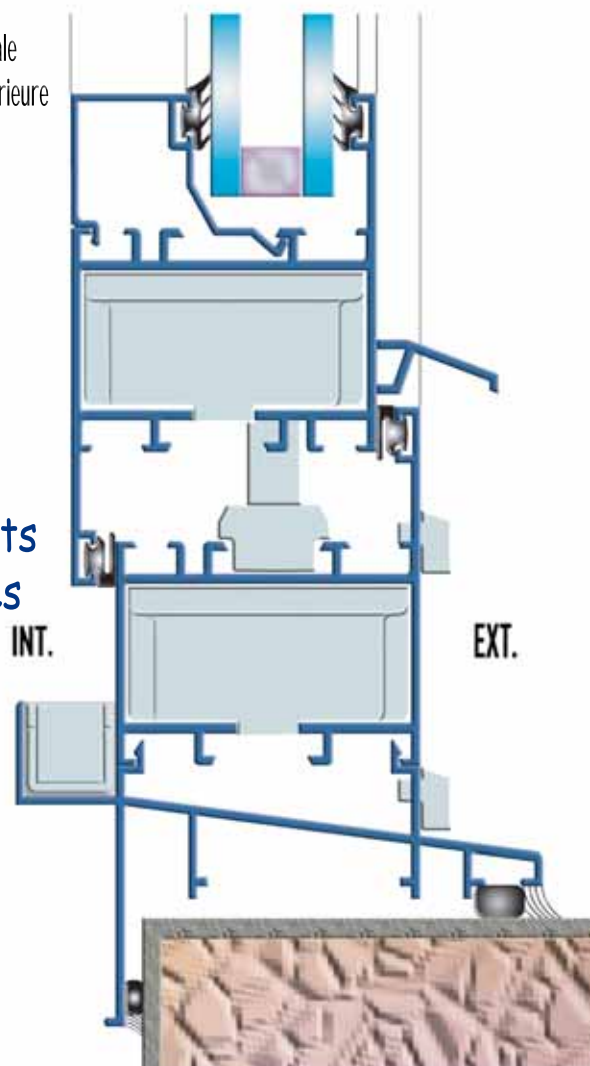

Coupe verticale  
sur traverse inférieure

- \* Epaisseur dormant: 50mm
- \* Epaisseur ouvrant: 50mm
- \* Battement à recouvrement
- \* Crémone à fermeture multipoints
- \* Rotation sur paumelles réglables
- \* Assemblage dormant à 45°
- \* Assemblage ouvrant à 45°
- \* Vitrage jusqu'à 36mm

Coupe horizontale  
sur montant central

158

EXT.