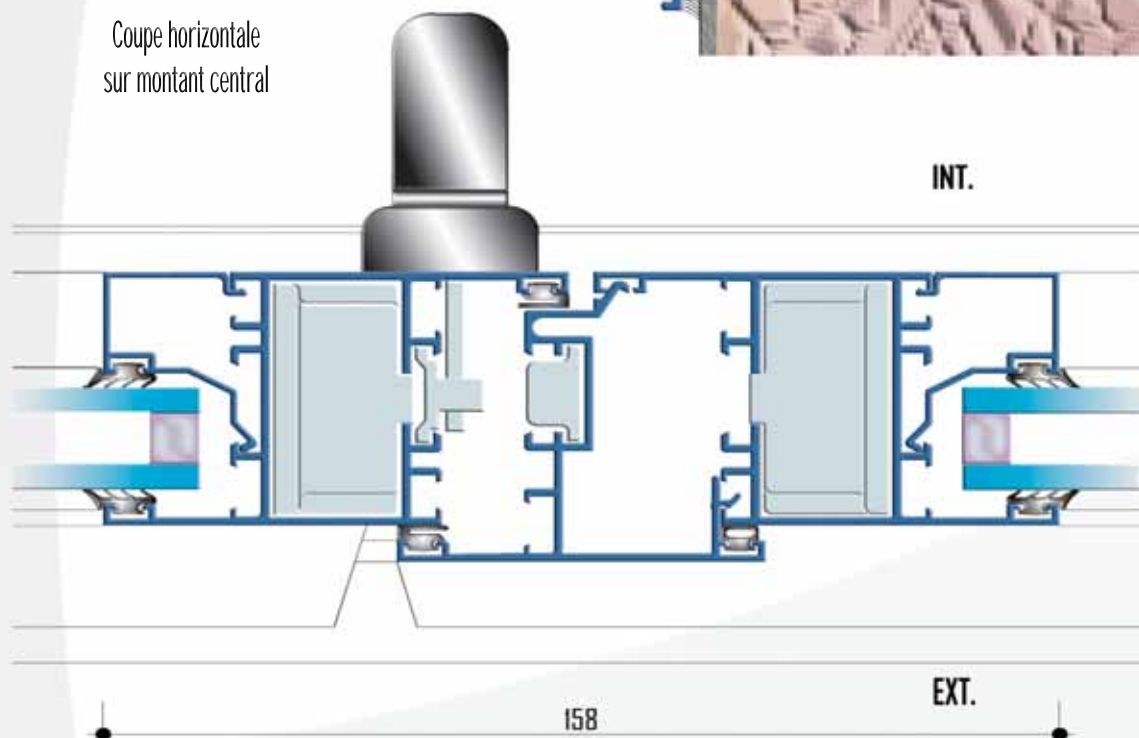

Coupe verticale  
sur traverse inférieure

- \* Epaisseur dormant: 50mm
- \* Epaisseur ouvrant: 50mm
- \* Battement à recouvrement
- \* Crémone à fermeture multipoints
- \* Rotation sur paumelles réglables
- \* Assemblage dormant à 45°
- \* Assemblage ouvrant à 45°
- \* Vitrage jusqu'à 36mm

Coupe horizontale  
sur montant central

158

EXT.