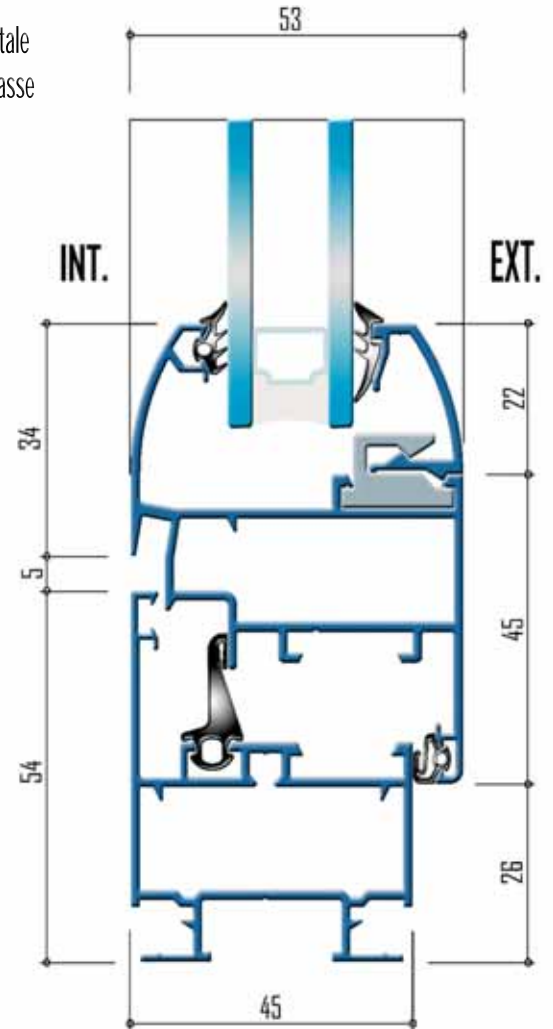

EX45

PRESTIGE

- * Epaisseur dormant: 45mm
- * Epaisseur ouvrant: 53mm
- * Vitrage jusqu'à 32mm
- * Roulement sur galets doubles réglages
- * Bavette et couvre joint rapportés

Coupe horizontale
sur traverse basse

Coupe horizontale
sur montant latéral