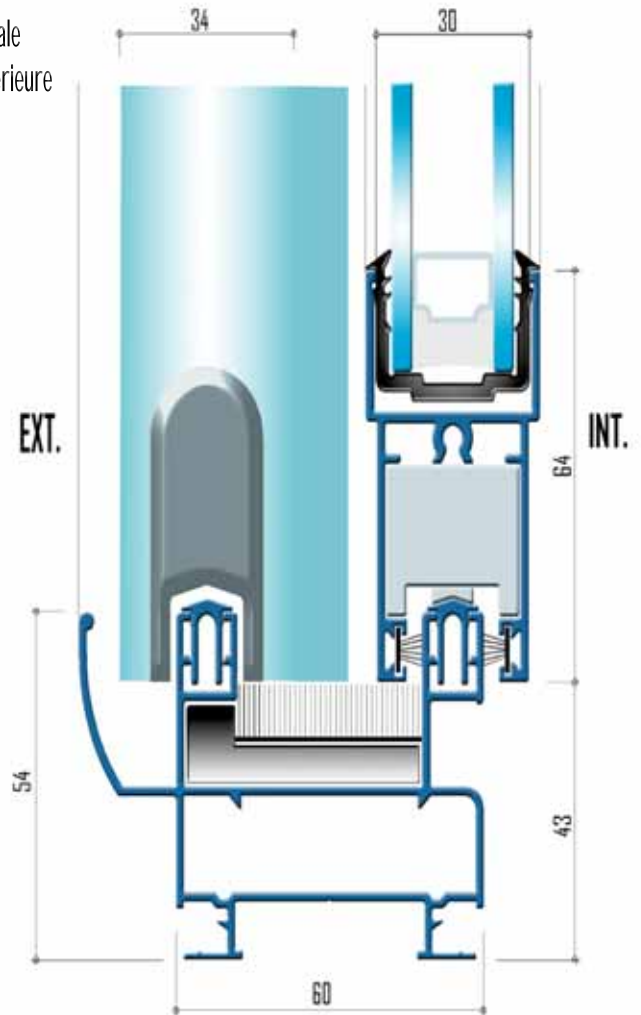

Série

Menuiserie Coulissante

EX60

PRESTIGE

La bonheur de la transparence

- * Dormant avec rails interchangeables
- * Epaisseur dormant: 60mm
- * Epaisseur ouvrant: 34mm
- * Vitrage jusqu'à 26mm
- * Bavette et couvre joint rapportés

Coupe verticale
sur traverse inférieure

Coupe horizontale
sur montant central et latéral

تونيس لمجنيات الالومنيوم
Tunisie Profilés Aluminium