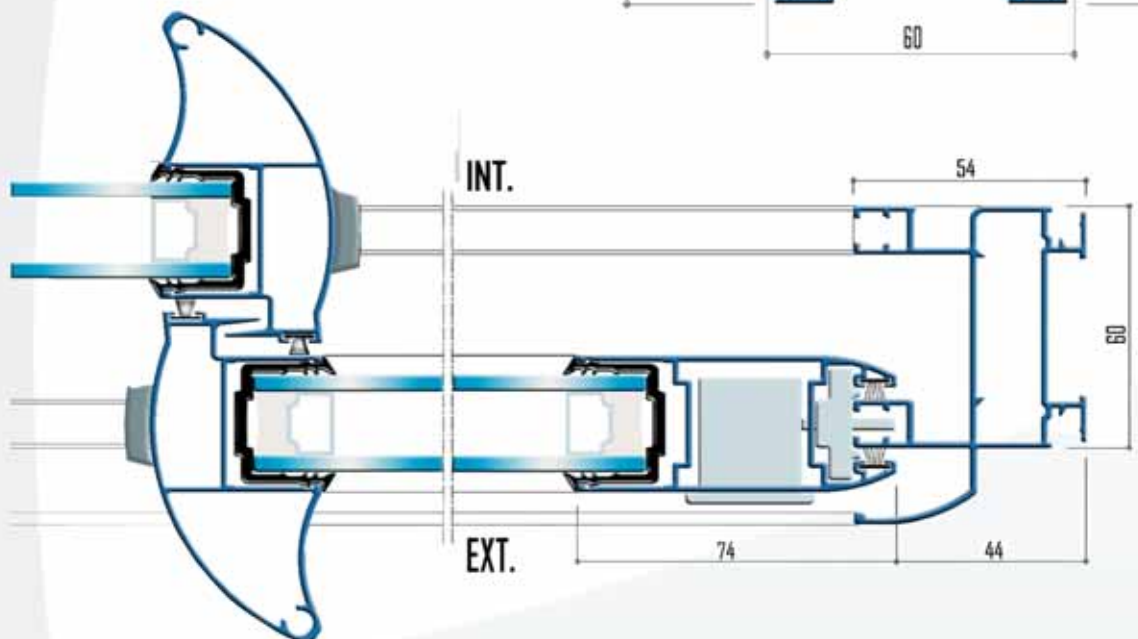

Série

Menuiserie Coulissante

EX60

PRESTIGE

La bonheur de la transparence

- * Dormant avec rails interchangeables
- * Epaisseur dormant: 60mm
- * Epaisseur ouvrant: 34mm
- * Vitrage jusqu'à 26mm
- * Bavette et couvre joint rapportés

Coupe verticale
sur traverse inférieure

Coupe horizontale
sur montant central et latéral

تونيس لمجنيات الالومنيوم
Tunisie Profilés Aluminium